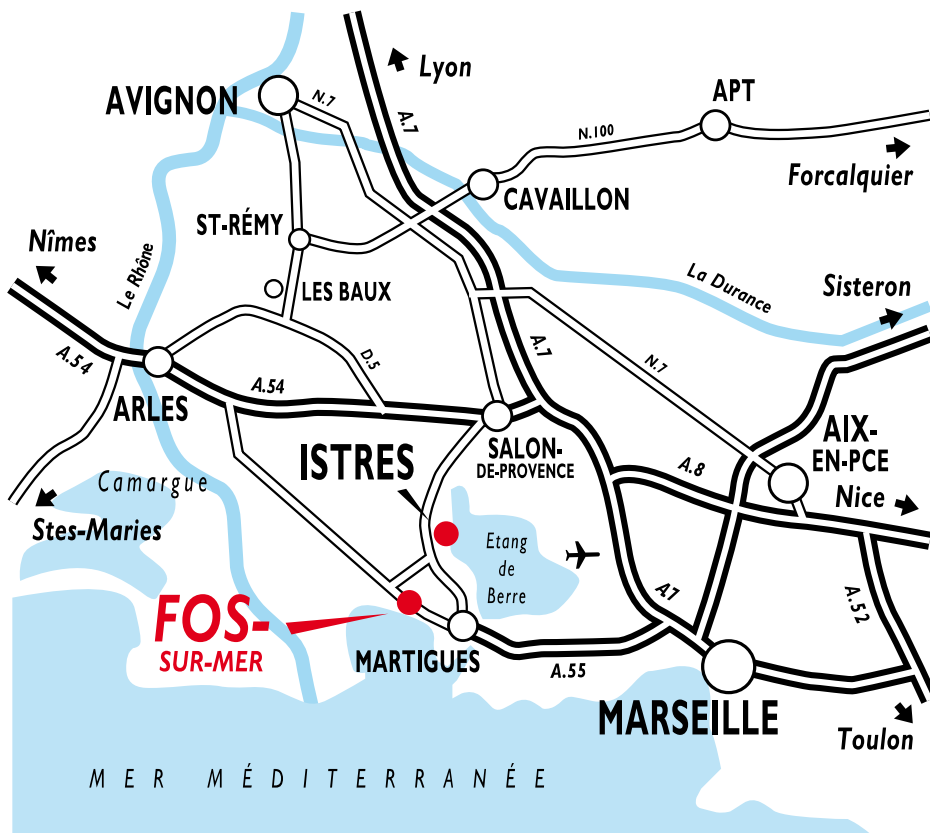

Hôtel*** Ariane

Chemin du Plan d'Arenc - 13270 Fos-sur-Mer - Provence

Tél. 04 42 05 00 57 - Fax 04 42 05 51 00

contact@arianefoshotel.com

Lat. 43°27'19.15"N

Long. 4°56'45.14"E